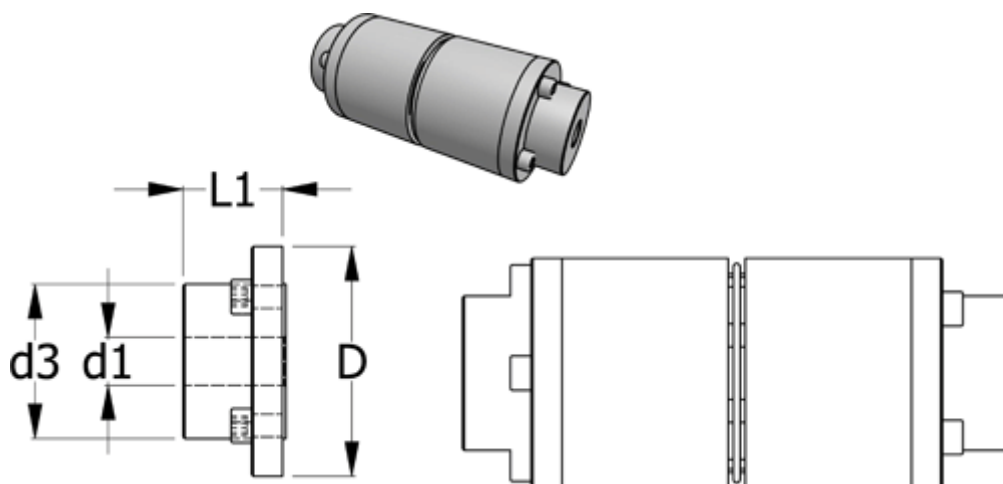

Varenummer: 3301148105  
Beskrivelse: Normex Nav 105 for type H str. 148  
Maks. boring 65 mm

## Mål

d	= 148
d1 max	= 65
d3	= 107
L1	= 80